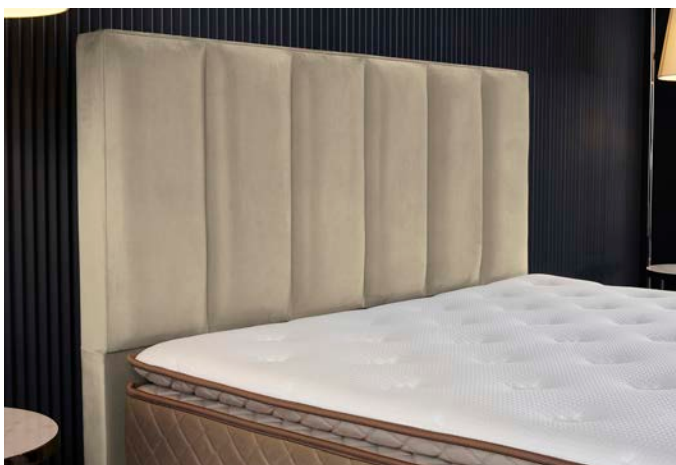

A prémium bonell rugós rendszerekben a vastagság 10% al erősebb a többi (sima bonell rugó) huzalhoz képest, tartosságát pedig a fém magas hőmérsékleten történő edzése közbeni nyújtás és prelézés növeli. Mivel ez a rugórendszer vastagabb huzalbol készül, a termék keményebb és kevésbé rugalmas. Ideális választás lehet azok számára, akik szeretik a közepesen kemény, kemény matracokat.

MATRAC MAGASSÁGA: 34 +/-1 cm
KEMÉNYSÉG: KÖZEPESEN KEMÉNY

RENDELHETŐ MÉRETEK
160 X 200 cm / 180 X 200 cm