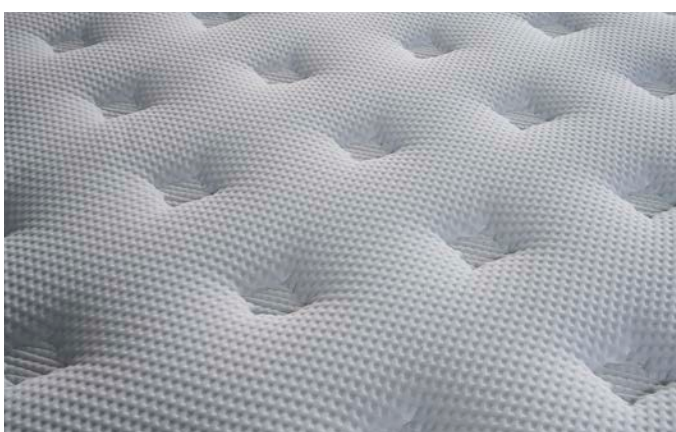

A kényelmes, bonell vagy táskarugós matrac kölcsönözte ágyfelület nem csak **egyensúlyban tartja a testet, de a gerincnek is tökéletes alátámasztást nyújt.** A szellőzési paramétereknek köszönhetően **nem csak az alvási komfortot növeli, de segít a megfelelő hőmérséklet megtartásában is.** Minden rugó segít a testet a megfelelő és helyes pozícióban tartani, így kímélve a gerincet, segítve a megfelelő testsúly-elosztást alvás közben.

PRÉMIUM KONTINENTÁLIS ÁGY

ARTE

Az ARTE kontinentális ágy megtestesíti a bonell rugós technológia és a teljesen ortopéd matrac tökéletes kombinációját. Az egyedülálló szivacs a gyönyörű New York szövettel igazi mesterművé teszi ágyunkat. Az extra fedőmatrac növeli a fekvőfelület magasságát, így megkönnyítve a fel- és leszállást és elképesztően puhává varázsolja a matrac felületét. Aludjon Ön is kompromisszumok és aggályok nélkül Arte ágyunkban és tapasztalja meg a végtelen kikapcsolódás és nyugodt alvás minden pillanatát egészen új dimenziókban.

ÁLTALÁNOS TULAJDONSÁGOK

bonell rugós matrac	innovatív stílus	premiun minőségű szövet
robusztus fejtámla	strapabíró struktúra	nagy belső tárolókapacitás
különleges fedőmatrac	erősített fém váz	a parna nem tartozek!

MÉRETEK(160-as matrac esetén)

külső méret: 165 x 210 cm, fekvőfelület: 160 x 200 cm,
fejtámla magasság: 130 cm, láb: 10 cm,
fejtámla vastagság: 10 cm, ágytest magasság: 25 cm

A prémium bonell rugós rendszerekben a vastagság 10% al erősebb a többi (sima bonell rugó) huzalhoz képest, tartosságát pedig a fém magas hőmérsékleten történő edzése közbeni nyújtás és prelézés növeli. Mivel ez a rugórendszer vastagabb huzalbol készül, a termék keményebb és kevésbé rugalmas. Ideális választás lehet azok számára, akik szeretik a közepesen kemény, kemény matracokat.