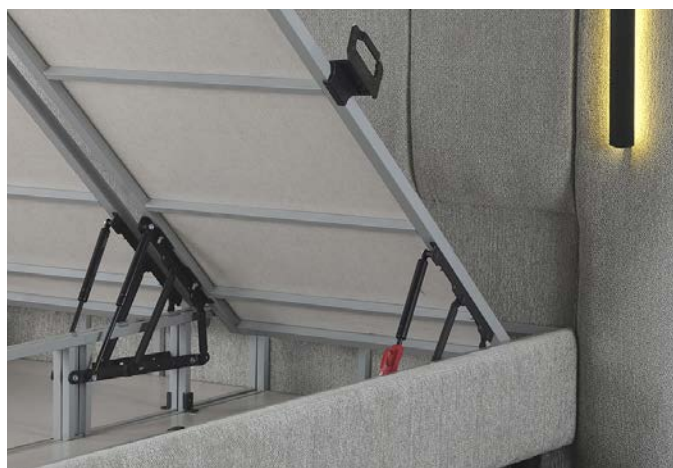

A prémium bonell rugós rendszerekben a vastagság 10% al erősebb a többi (sima bonell rugó) huzalhoz képest, tartósságát pedig a fém magas hőmérsékleten történő edzése közbeni nyújtás és préselés növeli. Mivel ez a rugórendszer vastagabb huzalbol készül, a termék keményebb és kevesbé rugalmas. Ideális választás lehet azok számára, akik szeretik a közepesen kemény, kemény matracokat.

MATRAC MAGASSÁGA: 29 +/-1 cm
KEMÉNYSÉG: **KEMÉNY**

RENDELHETŐ MÉRETEK
160 X 200 cm / 180 X 200 cm